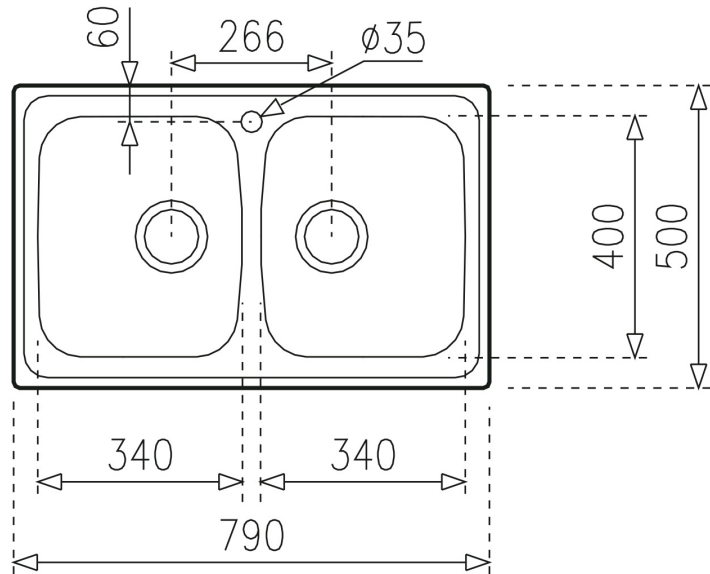

### **CARACTERÍSTICAS**

Acero Inoxidable, Acabado pulido  
Dos cubetas  
Instalación por encastre  
Desagüe con válvula manual con canasta 3½" y sifón  
Profundidad de cubeta 170 mm  
Mueble de 80 cm

## DIMENSIONES

Altura del producto (mm):

Anchura del producto (mm):

500

Profundidad del producto

(mm): 170

Longitud del producto (mm):

790

### CUBETA PRINCIPAL

Longitud de la cubeta principal: 340

Anchura de la cubeta principal: 400

Profundidad de la cubeta principal: 170

### CUBETA SECUNDARIA

Longitud de la cubeta secundaria: 340

Anchura de la cubeta secundaria: 400

Profundidad de la cubeta secundaria: 170